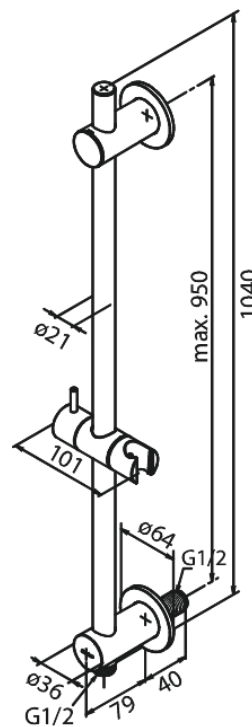

# Glijstang met geïntegreerde doucheslang aansluiting

Art.nr. 766857900  
Uitvoeringen: Mat messing PVD  
Series:

EAN

5708516834465

FM Mattsson Nederland BV  
Bosuil 10, 3931 GG Woudenberg

085 - 401 87 80 [info@damixa.nl](mailto:info@damixa.nl)