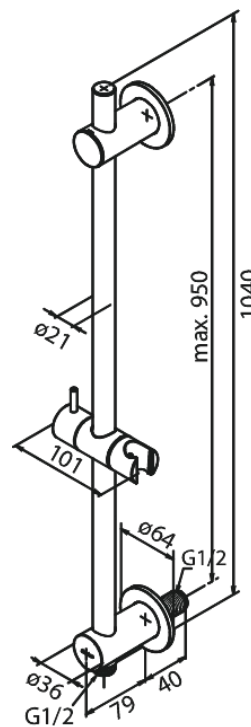

Glijstang met geïntegreerde doucheslang aansluiting

Art.nr. 766857700
Uitvoeringen: Messing PVD
Series:

EAN

5708516834458

FM Mattsson Nederland BV
Bosuil 10, 3931 GG Woudenberg

085 - 401 87 80 info@damixa.nl