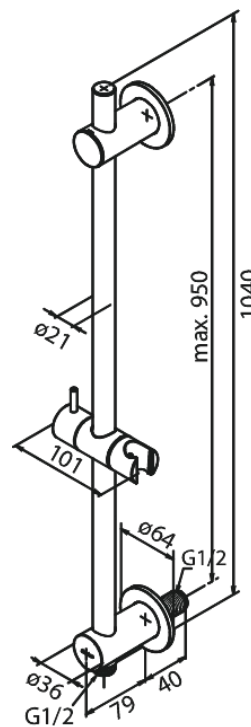

Glijstang met geïntegreerde doucheslang aansluiting

Art.nr. 766854600
Uitvoeringen: Staal PVD
Series:

EAN

5708516834441

FM Mattsson Nederland BV
Bosuil 10, 3931 GG Woudenberg

085 - 401 87 80 info@damixa.nl