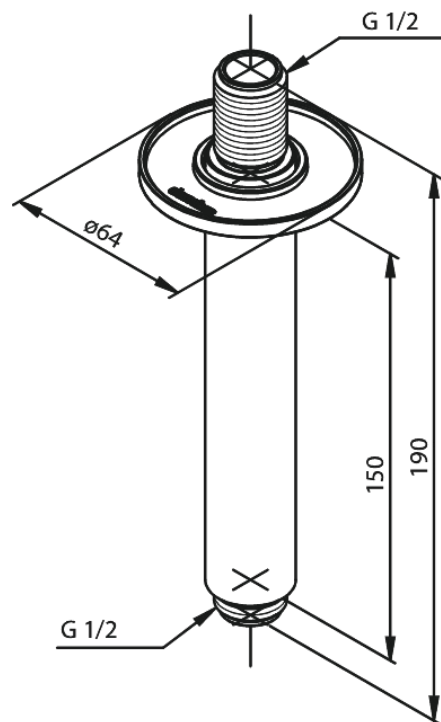

Douche arm plafondmontage

Art.nr. 766188700
Uitvoeringen: Mat Koper PVD
Series:

EAN 5708516834595

FM Mattsson Nederland BV
Bosuil 10, 3931 GG Woudenberg

085 - 401 87 80 info@damixa.nl

Bezoek voor meer informatie <https://damixa.nl>