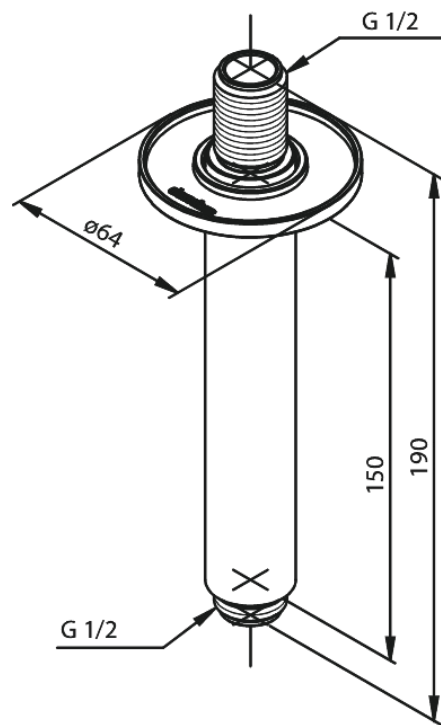

Douche arm plafondmontage

Art.nr. 766187900
Uitvoeringen: Mat messing PVD
Series:

EAN 5708516834588

FM Mattsson Nederland BV
Bosuil 10, 3931 GG Woudenberg

085 - 401 87 80 info@damixa.nl

Bezoek voor meer informatie <https://damixa.nl>