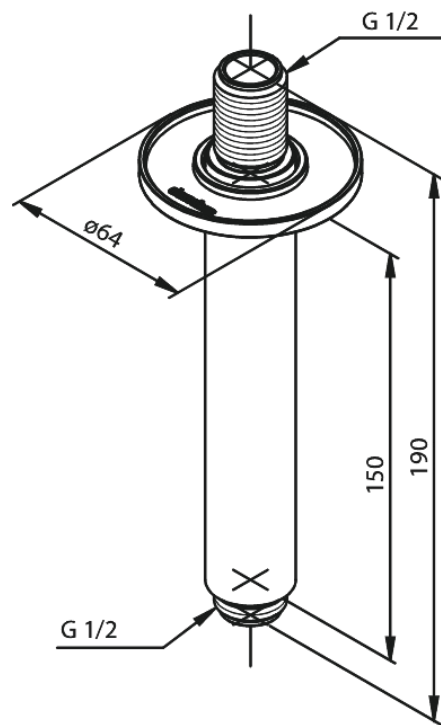

Douche arm plafondmontage

Art.nr. 766187700
Uitvoeringen: Messing PVD
Series:

EAN 5708516834571

FM Mattsson Nederland BV
Bosuil 10, 3931 GG Woudenberg

085 - 401 87 80 info@damixa.nl

Bezoek voor meer informatie <https://damixa.nl>