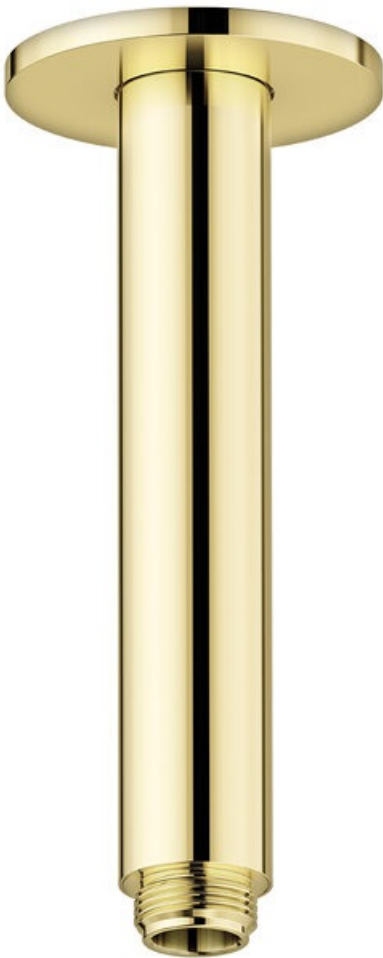

Douche arm plafondmontage

Art.nr. 766187700
Uitvoeringen: Messing PVD
Series:

EAN 5708516834571

FM Mattsson Nederland BV
Bosuil 10, 3931 GG Woudenberg

085 - 401 87 80 info@damixa.nl

Bezoek voor meer informatie <https://damixa.nl>