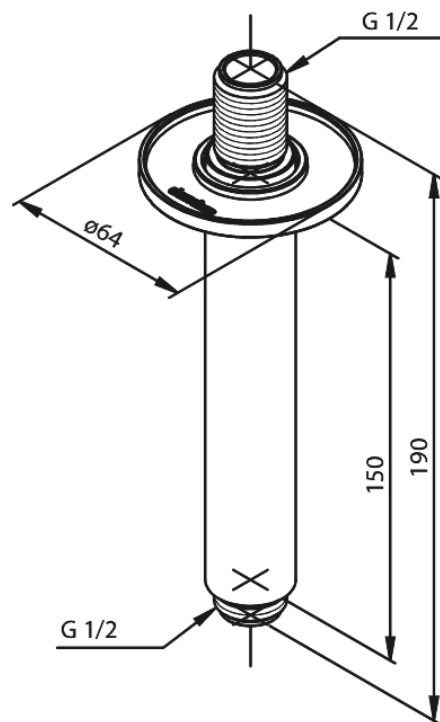

# Douche arm plafondmontage

Art.nr. 766184600  
Uitvoeringen: Staal PVD  
Series:

EAN 5708516834564

FM Mattsson Nederland BV  
Bosuil 10, 3931 GG Woudenberg

085 - 401 87 80 [info@damixa.nl](mailto:info@damixa.nl)