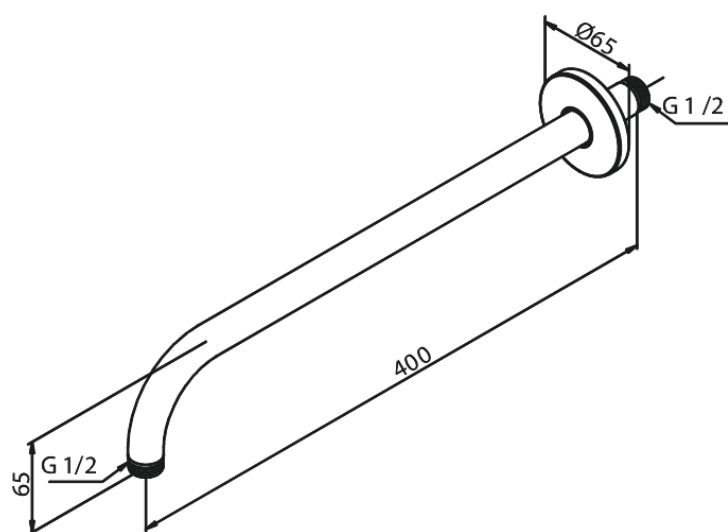

Douche arm wandmontage, lang

Art.nr. 766078700
Uitvoeringen: Mat Koper PVD
Series:

EAN 5708516834557

FM Mattsson Nederland BV
Bosuil 10, 3931 GG Woudenberg

085 - 401 87 80 info@damixa.nl

Bezoek voor meer informatie <https://damixa.nl>