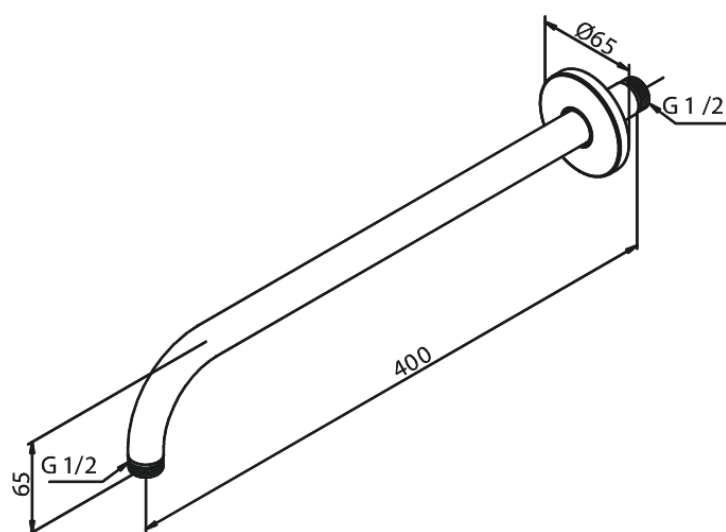

# Douche arm wandmontage, lang

**Art.nr.** 766077900  
**Uitvoeringen:** Mat messing PVD  
**Series:**

**EAN** 5708516834540

FM Mattsson Nederland BV  
Bosuil 10, 3931 GG Woudenberg

085 - 401 87 80 [info@damixa.nl](mailto:info@damixa.nl)