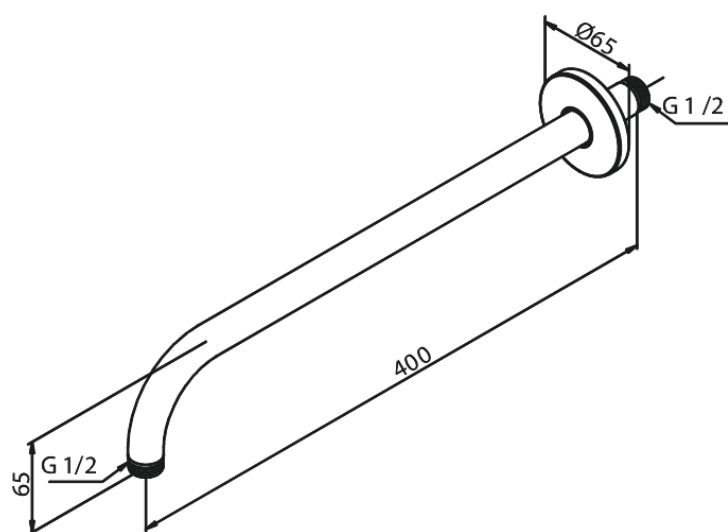

Douche arm wandmontage, lang

Art.nr. 766074600
Uitvoeringen: Staal PVD
Series:

EAN 5708516834526

FM Mattsson Nederland BV
Bosuil 10, 3931 GG Woudenberg

085 - 401 87 80 info@damixa.nl

Bezoek voor meer informatie <https://damixa.nl>