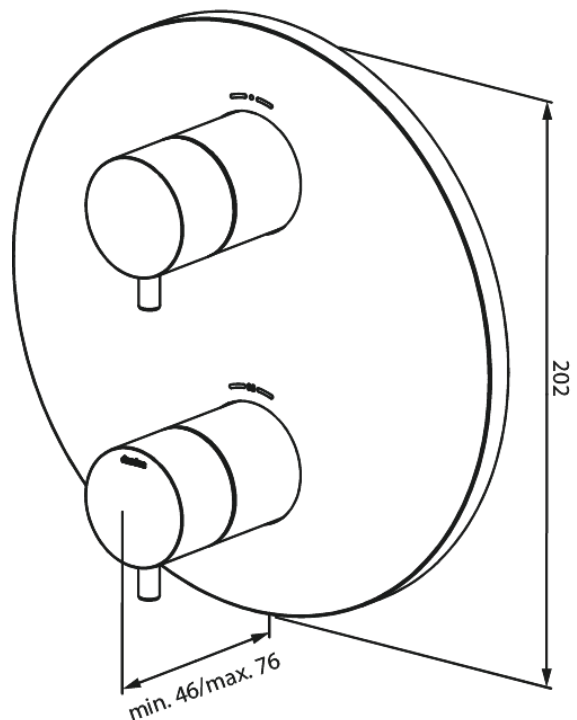

Afbouwset inbouw thermostaat

Art.nr. 767068700
Uitvoeringen: Mat Koper PVD
Series:

EAN 5708516835639

Kenmerken:

Afdeekplaat en grepen uitgevoerd in metaal

Technische functies

FM Mattsson Nederland BV
Bosuil 10, 3931 GG Woudenberg