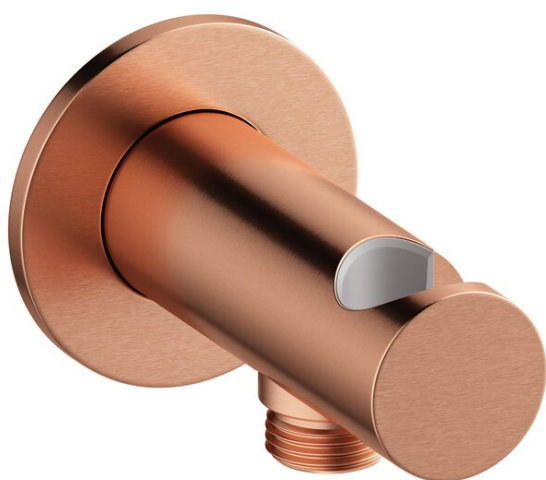

Muuraansluiting 1/2" met douchehouder

Art.nr. 484468700
Uitvoeringen: Mat Koper PVD
Series:

EAN 5708516834519

FM Mattsson Nederland BV
Bosuil 10, 3931 GG Woudenberg

085 - 401 87 80 info@damixa.nl

Bezoek voor meer informatie <https://damixa.nl>