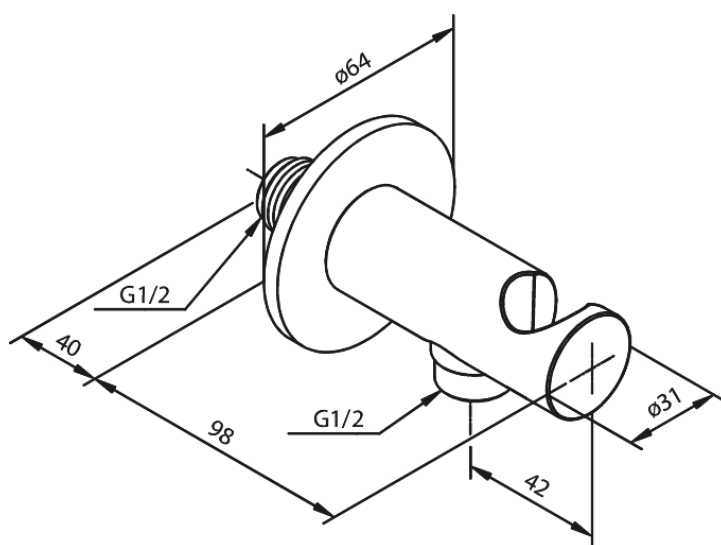

Muuraansluiting 1/2" met douchehouder

Art.nr. 484468700
Uitvoeringen: Mat Koper PVD
Series:

EAN 5708516834519

FM Mattsson Nederland BV
Bosuil 10, 3931 GG Woudenberg

085 - 401 87 80 info@damixa.nl

Bezoek voor meer informatie <https://damixa.nl>