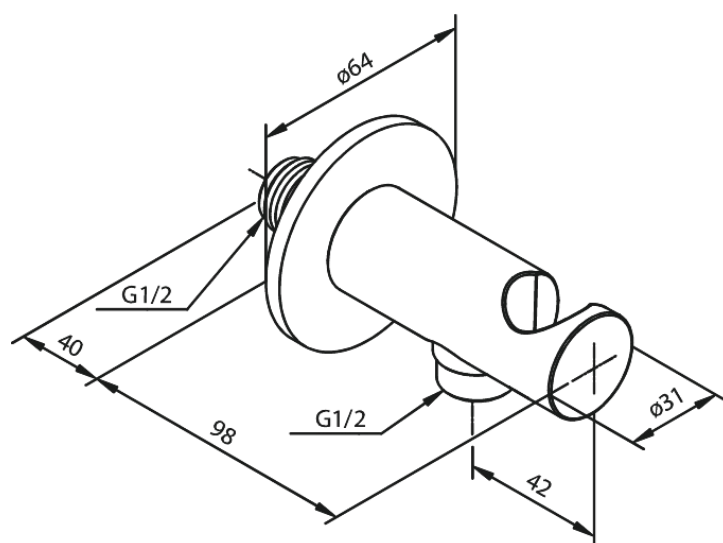

# Muuraansluiting 1/2" met douchehouder

**Art.nr.** 484467900  
**Uitvoeringen:** Mat messing PVD  
**Series:**

**EAN** 5708516834502

FM Mattsson Nederland BV  
Bosuil 10, 3931 GG Woudenberg

085 - 401 87 80 [info@damixa.nl](mailto:info@damixa.nl)