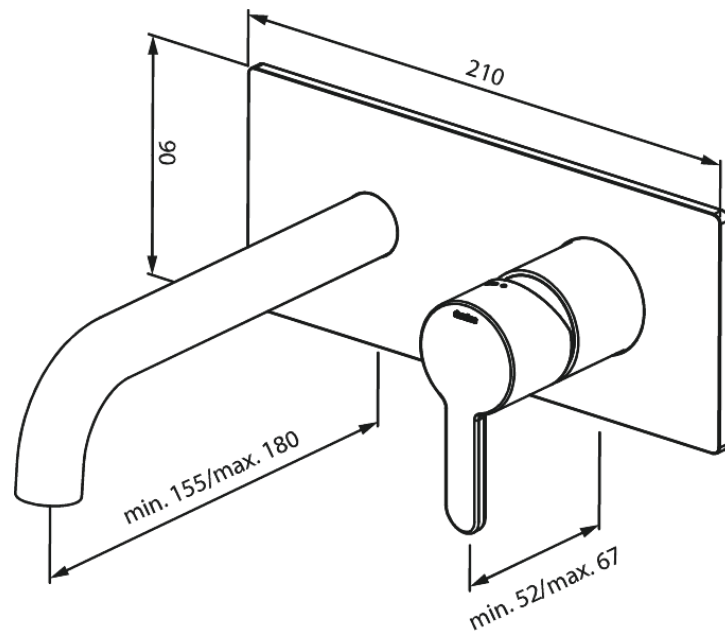

FM Mattsson Nederland BV
Bosuil 10, 3931 GG Woudenberg

085 - 401 87 80 info@damixa.nl

Bezoek voor meer informatie <https://damixa.nl>

damixa