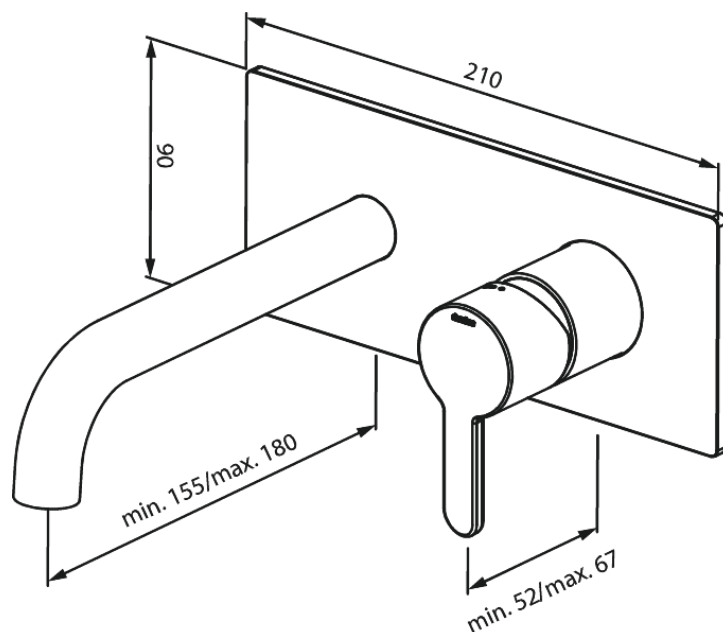

FM Mattsson Nederland BV
Bosuil 10, 3931 GG Woudenberg

085 - 401 87 80 info@damixa.nl

Bezoek voor meer informatie <https://damixa.nl>

damixa