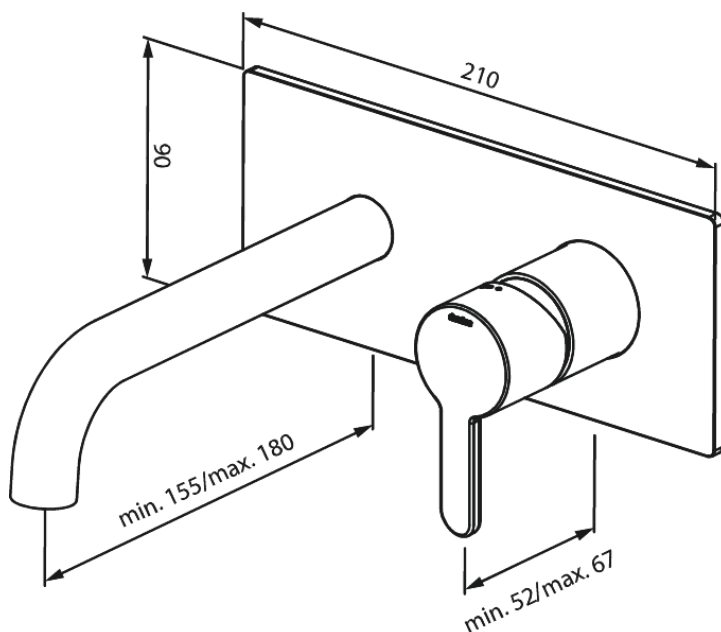

FM Mattsson Nederland BV
Bosuil 10, 3931 GG Woudenberg

085 - 401 87 80 info@damixa.nl

Bezoek voor meer informatie <https://damixa.nl>

damixa