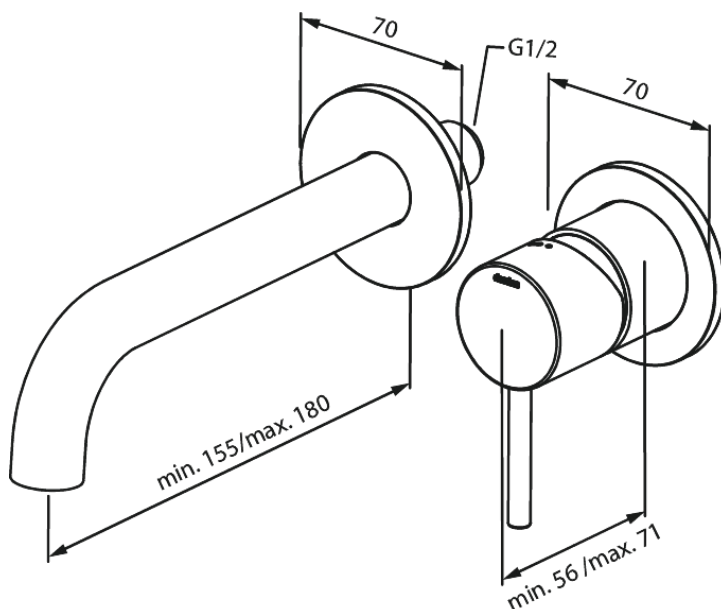

Technische functies

FM Mattsson Nederland BV
Bosuil 10, 3931 GG Woudenberg

085 - 401 87 80 info@damixa.nl

Bezoek voor meer informatie <https://damixa.nl>

damixa