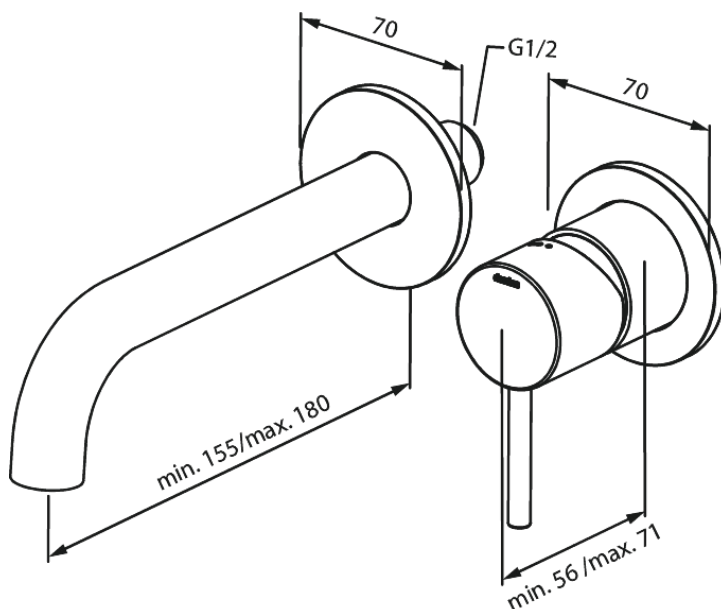

# Silhouet Afbouwset wandmengkraan (180 mm)

**Artikel nr.:** 746264600  
**Uitvoeringen:** Staal PVD  
**Series:** Silhouet

**EAN-nummer:** 5708516835059

## Kenmerken:

Inbouwdiepte (min. 63mm - max. 78mm)  
Rozetten, uitloop en grepen uitgevoerd in metaal  
Waterverbruik max.5 l/min