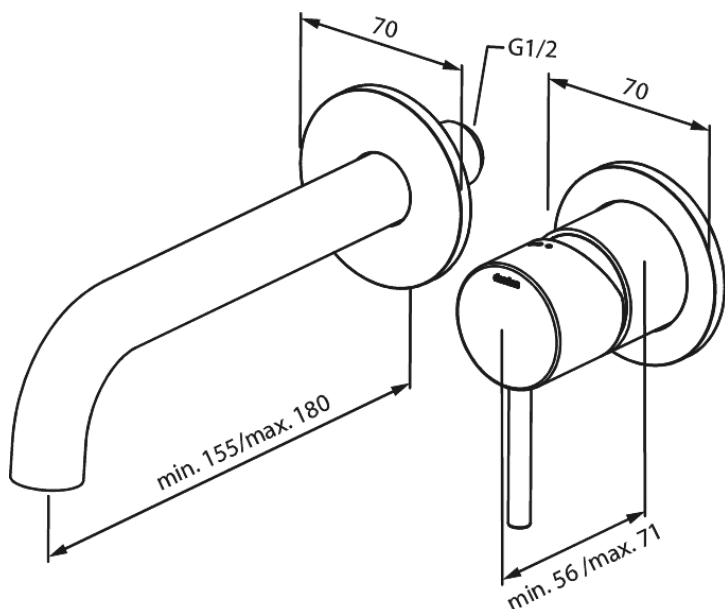

Technische functies

FM Mattsson Nederland BV
Bosuil 10, 3931 GG Woudenberg

085 - 401 87 80 info@damixa.nl

Bezoek voor meer informatie <https://damixa.nl>

damixa