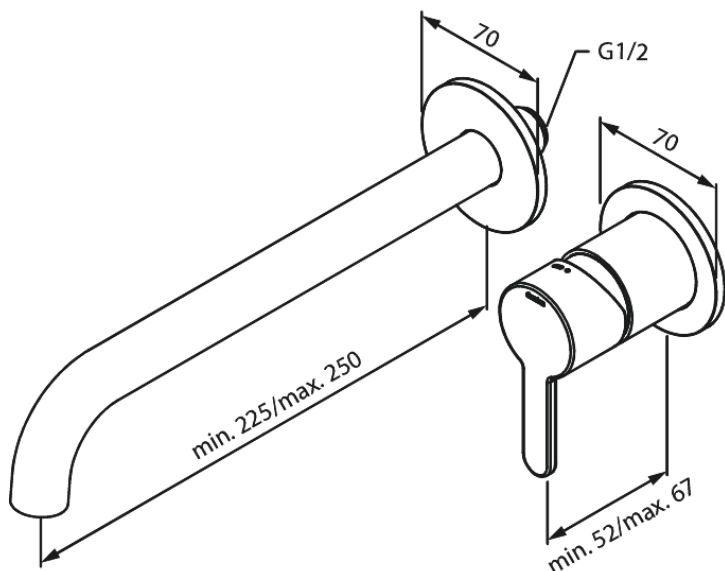

FM Mattsson Nederland BV
Bosuil 10, 3931 GG Woudenberg

085 - 401 87 80 info@damixa.nl

Bezoek voor meer informatie <https://damixa.nl>

damixa