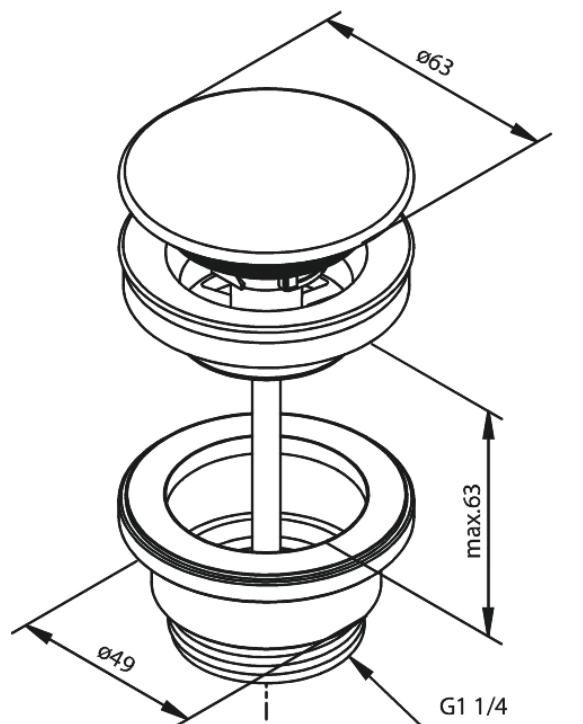

Wastafel, altijd open

Art.nr. 238608700
Uitvoeringen: Mat Koper PVD
Series:

EAN 5708516838937

Kenmerken:

Ø63
Max. 63mm

FM Mattsson Nederland BV
Bosuil 10, 3931 GG Woudenberg

085 - 401 87 80 info@damixa.nl

Bezoek voor meer informatie <https://damixa.nl>