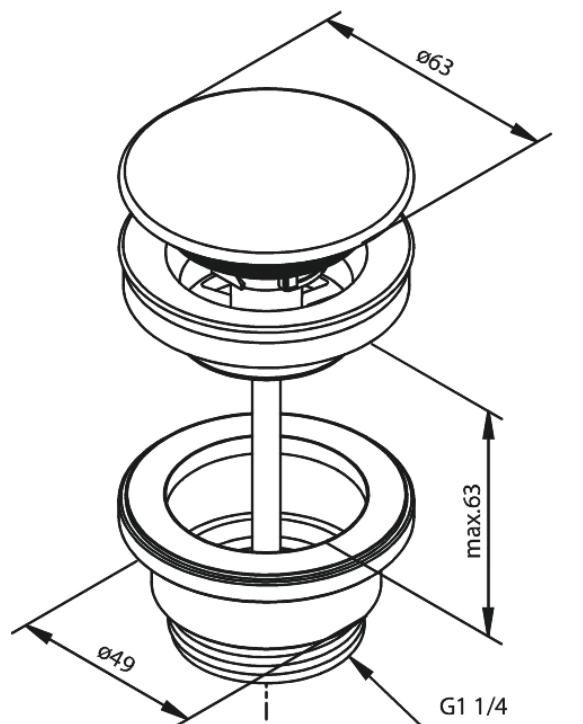

Wastafel, altijd open

Art.nr. 238607900
Uitvoeringen: Mat messing PVD
Series:

EAN 5708516838920

Kenmerken:

Ø63
Max. 63mm

FM Mattsson Nederland BV
Bosuil 10, 3931 GG Woudenberg

085 - 401 87 80 info@damixa.nl