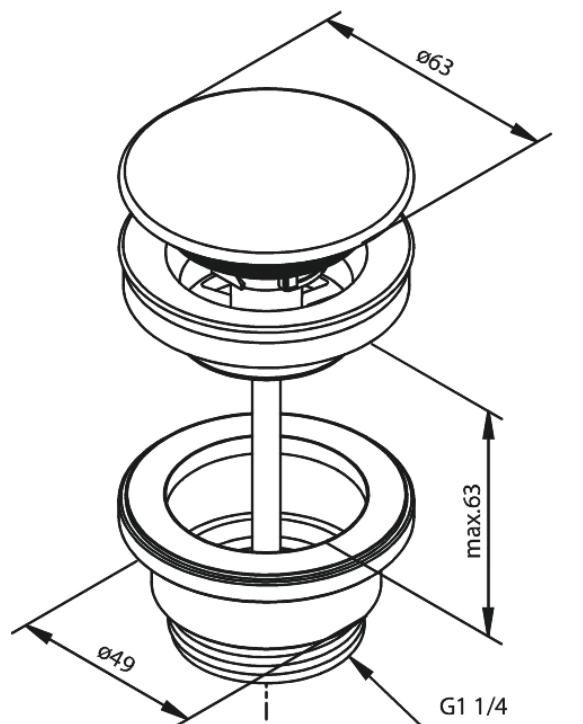

# Wastafel, altijd open

Art.nr. 238604600  
Uitvoeringen: Staal PVD  
Series:

EAN 5708516838883

## Kenmerken:

Ø63  
Max. 63mm

FM Mattsson Nederland BV  
Bosuil 10, 3931 GG Woudenberg

085 - 401 87 80 [info@damixa.nl](mailto:info@damixa.nl)

Bezoek voor meer informatie <https://damixa.nl>

**damixa**