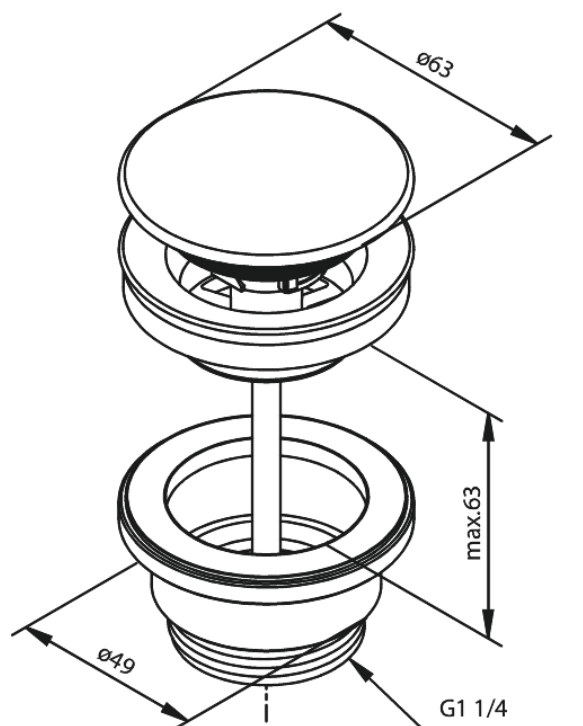

Wastafel, altijd open

Art.nr. 238607700
Uitvoeringen: Messing PVD
Series:

EAN 5708516838913

Kenmerken:

Ø63
Max. 63mm

FM Mattsson Nederland BV
Bosuil 10, 3931 GG Woudenberg

085 - 401 87 80 info@damixa.nl

Bezoek voor meer informatie <https://damixa.nl>