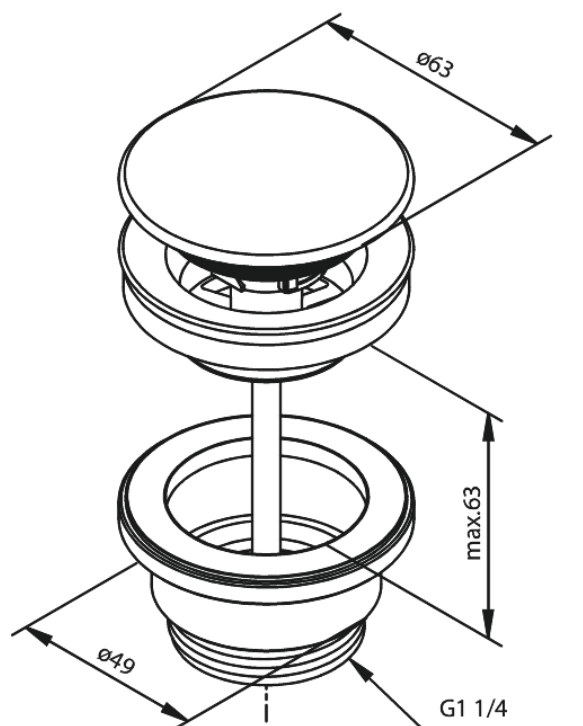

# Wastafel, altijd open

Art.nr. 238606100  
Uitvoeringen: Mat zwart  
Series:

EAN 5708516838906

## Kenmerken:

Ø63  
Max. 63mm

FM Mattsson Nederland BV  
Bosuil 10, 3931 GG Woudenberg

085 - 401 87 80 [info@damixa.nl](mailto:info@damixa.nl)

Bezoek voor meer informatie <https://damixa.nl>

**damixa**