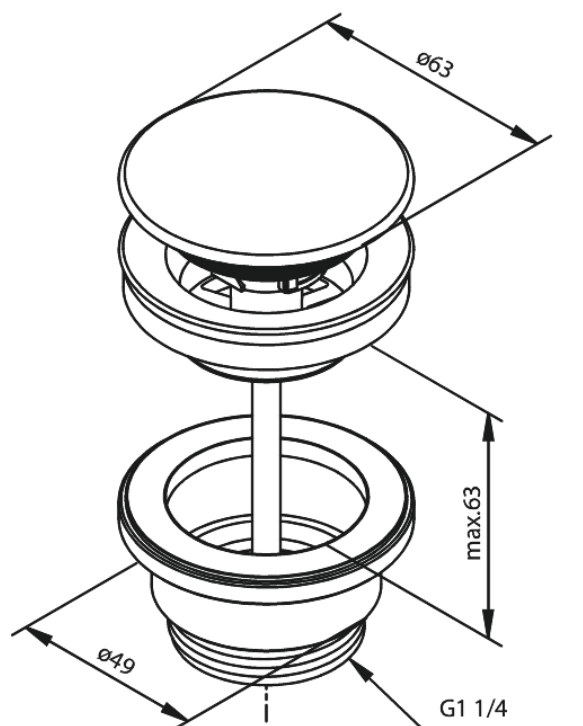

# Wastafel, altijd open

Art.nr. 238600000  
Uitvoeringen: Chrom  
Series:

EAN 5708516838869

## Kenmerken:

Ø63  
Max. 63mm

FM Mattsson Nederland BV  
Bosuil 10, 3931 GG Woudenberg

085 - 401 87 80 [info@damixa.nl](mailto:info@damixa.nl)

Bezoek voor meer informatie <https://damixa.nl>

**damixa**