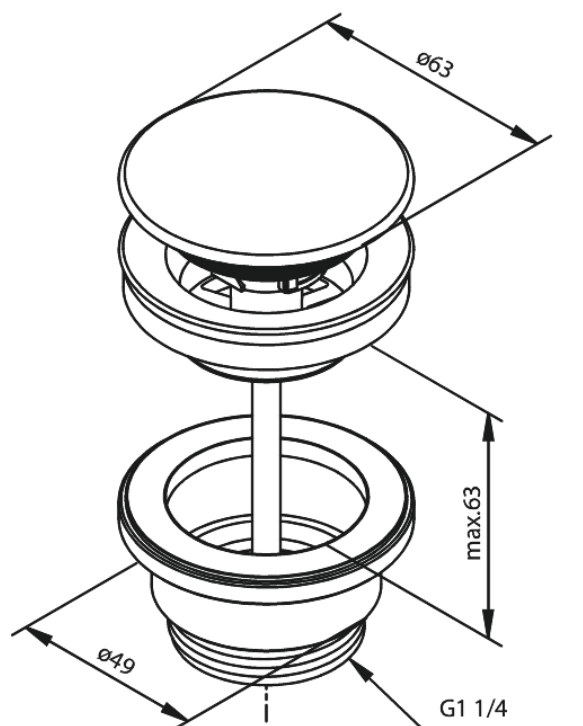

Wastafel klikwaste

Art.nr. 238708700
Uitvoeringen: Mat Koper PVD
Series:

EAN 5708516839019

Kenmerken:

Ø63
Max. 63mm

FM Mattsson Nederland BV
Bosuil 10, 3931 GG Woudenberg

085 - 401 87 80 info@damixa.nl

Bezoek voor meer informatie <https://damixa.nl>