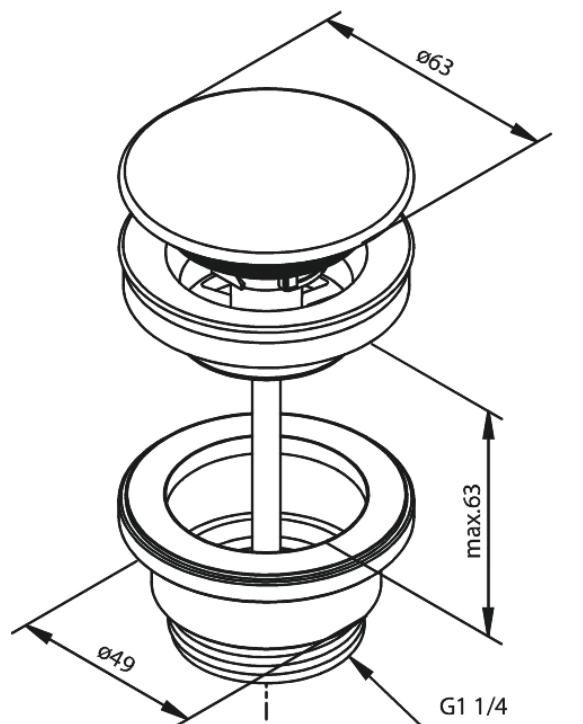

Wastafel klikwaste

Art.nr. 238707900
Uitvoeringen: Mat messing PVD
Series:

EAN 5708516839002

Kenmerken:

Ø63
Max. 63mm

FM Mattsson Nederland BV
Bosuil 10, 3931 GG Woudenberg

085 - 401 87 80 info@damixa.nl

Bezoek voor meer informatie <https://damixa.nl>