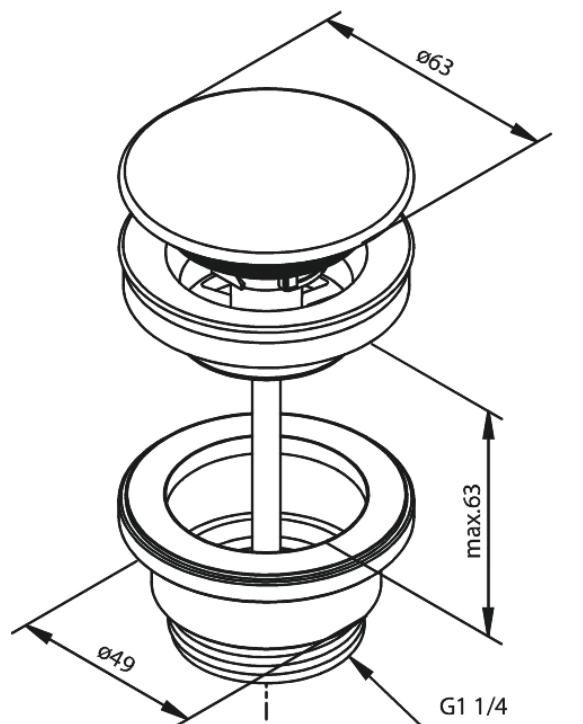

Wastafel klikwaste

Art.nr. 238700000
Uitvoeringen: Chrom
Series:

EAN 5708516838944

Kenmerken:

Ø63
Max. 63mm

FM Mattsson Nederland BV
Bosuil 10, 3931 GG Woudenberg

085 - 401 87 80 info@damixa.nl

Bezoek voor meer informatie <https://damixa.nl>