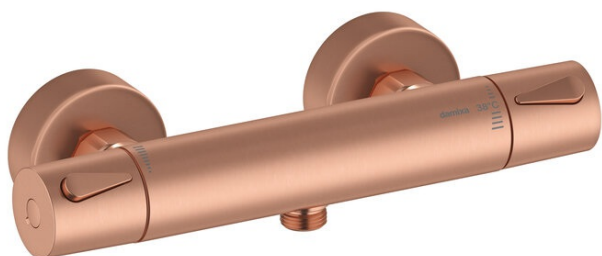

Silhouet

# Thermostatische douchemengkraan

**Art.nr.** 744008700  
**Uitvoeringen:** Mat Koper PVD  
**Series:** Silhouet

**EAN** 5708516833444

## Kenmerken:

Keramisch binnenwerk  
Standaard 150 mm hart-op-hart afstand  
S-koppelingen + 3/4" rozetten  
1/2" onderaansluiting voor doucheslang