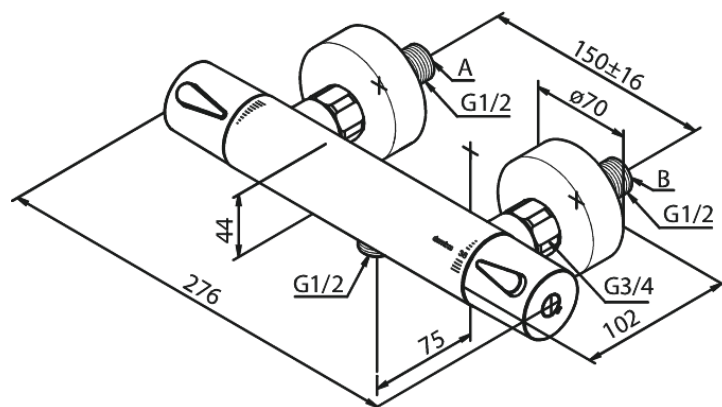

FM Mattsson Nederland BV
Bosuil 10, 3931 GG Woudenberg

085 - 401 87 80 info@damixa.nl

Bezoek voor meer informatie <https://damixa.nl>

damixa