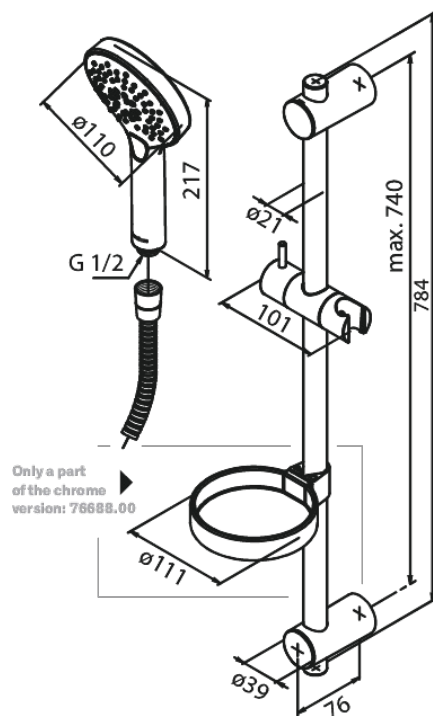

Silhouet Flex

Art.nr. 766887700
Uitvoeringen: Messing PVD
Series: Silhouet

EAN 5708516833369

Kenmerken:

Waterverbruik max.9 l/min
3 sproeistanden
Verstelbare muurbeugels
1500 mm doucheslang

Technische functies