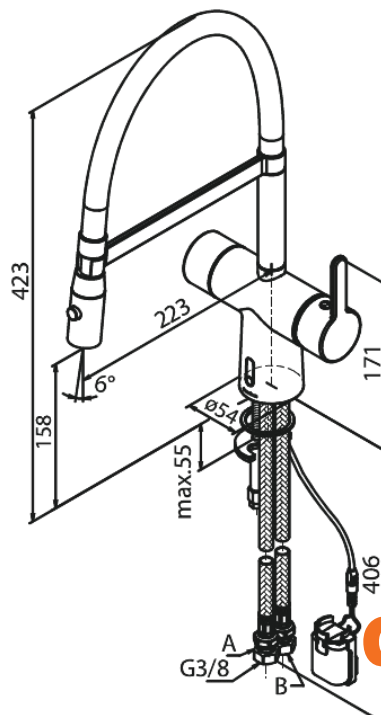

Technische functies

FM Mattsson Nederland BV
Bosuil 10, 3931 GG Woudenberg

085 - 401 87 80 info@damixa.nl

Bezoek voor meer informatie <https://damixa.nl>

damixa