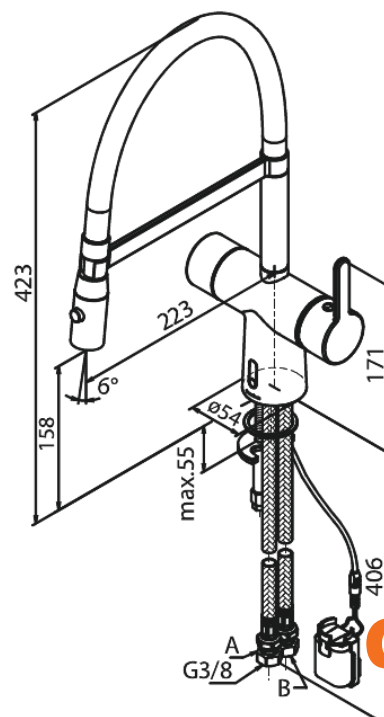

FM Mattsson Nederland BV
Bosuil 10, 3931 GG Woudenberg

085 - 401 87 80 info@damixa.nl

Bezoek voor meer informatie <https://damixa.nl>

damixa