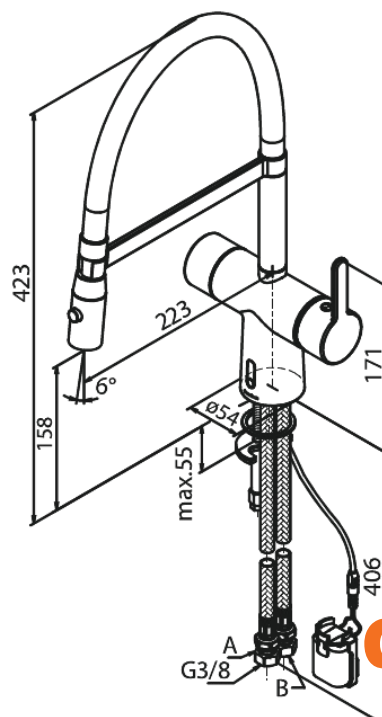

FM Mattsson Nederland BV
Bosuil 10, 3931 GG Woudenberg

085 - 401 87 80 info@damixa.nl

Bezoek voor meer informatie <https://damixa.nl>

damixa