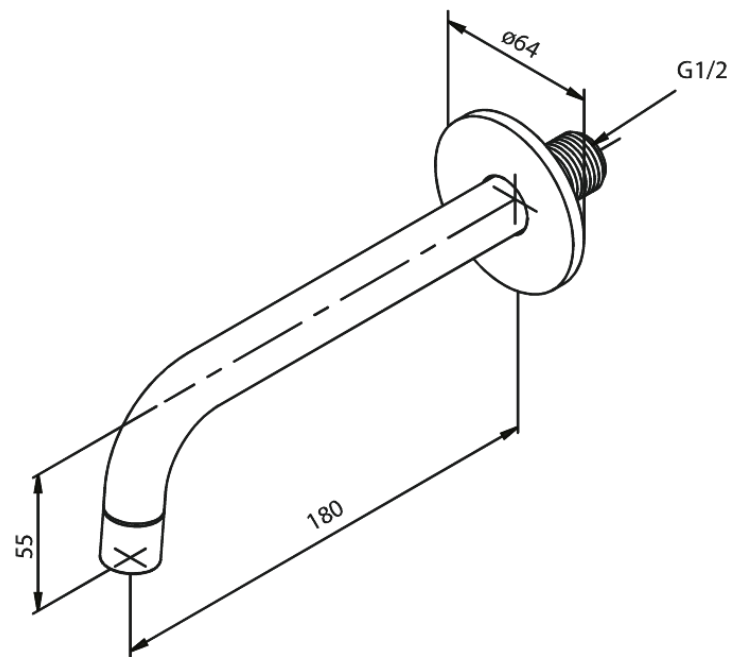

Baduitloop 180mm

Art.nr. 484830000
Uitvoeringen: Chroom
Series:

EAN

5708516833529

FM Mattsson Nederland BV
Bosuil 10, 3931 GG Woudenberg

085 - 401 87 80 info@damixa.nl

Bezoek voor meer informatie <https://damixa.nl>