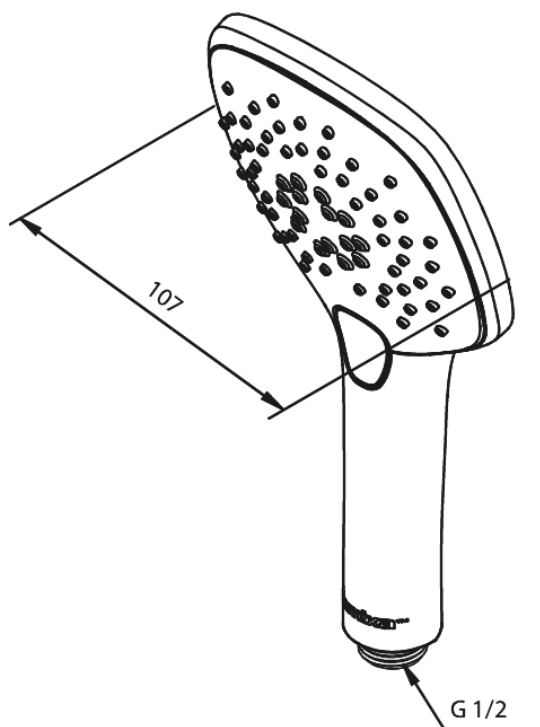

Pine

Handdouche

Art.nr. 766656100
Uitvoeringen: Mat zwart
Series: Pine

EAN 5708516832980

Kenmerken:

Rub-Clean
Waterverbruik max.9 l/min
3 sproeistanden

Technische functies

FM Mattsson Nederland BV
Bosuil 10, 3931 GG Woudenberg