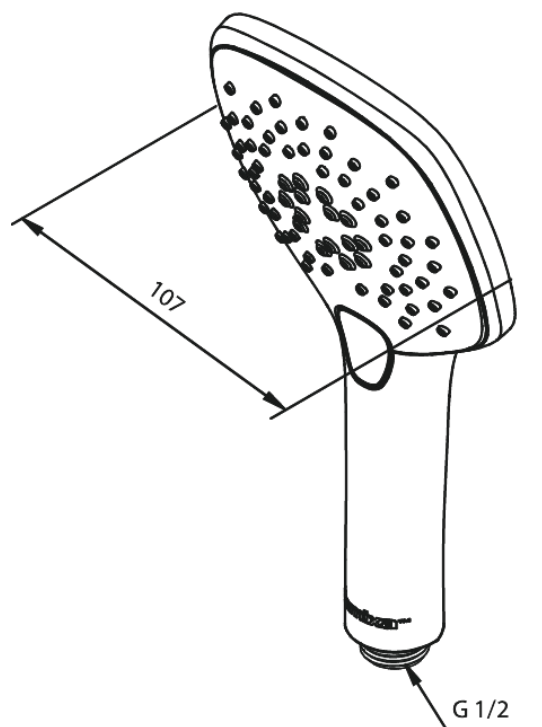

Pine

Handdouche

Art.nr. 766654600
Uitvoeringen: Staal PVD
Series: Pine

EAN 5708516832973

Kenmerken:

Rub-Clean
Waterverbruik max.9 l/min
3 sproeistanden

Technische functies

FM Mattsson Nederland BV
Bosuil 10, 3931 GG Woudenberg