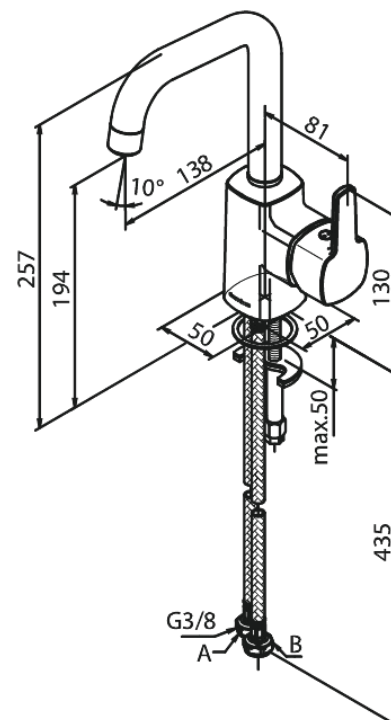

Pine

Wastafelmengkraan

Art.nr. 176306100
Uitvoeringen: Mat zwart
Series: Pine

EAN 5708516832850

Kenmerken:

1 hendel
Draaibereik 120°
Keramisch binnenwerk
6 ltr. p/min. perlator

Technische functies

FM Mattsson Nederland BV
Bosuil 10, 3931 GG Woudenberg