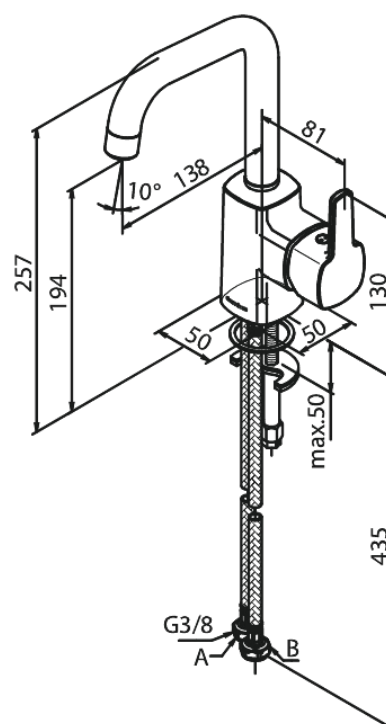

Pine

Wastafelmengkraan

Art.nr. 176304600
Uitvoeringen: Staal PVD
Series: Pine

EAN 5708516832843

Kenmerken:

1 hendel
Draaibereik 120°
Keramisch binnenwerk
6 ltr. p/min. perlator

Technische functies

FM Mattsson Nederland BV
Bosuil 10, 3931 GG Woudenberg