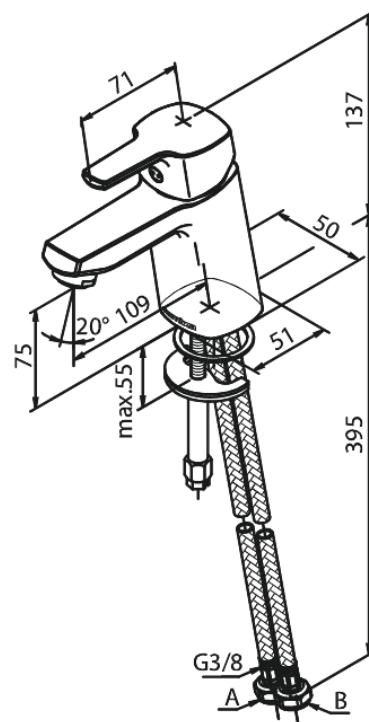

Technische functies

FM Mattsson Nederland BV
Bosuil 10, 3931 GG Woudenberg

085 - 401 87 80 info@damixa.nl

Bezoek voor meer informatie <https://damixa.nl>

damixa