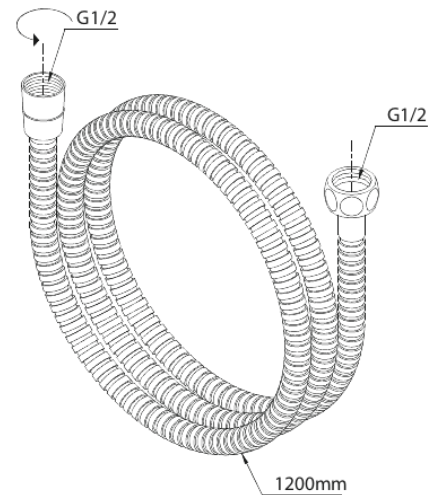

Metalen doucheslang (1200 mm)

Artikel nr.: 766928700
Uitvoeringen: Mat Koper PVD
Series:

EAN-nummer: 5708516831587

FM Mattsson Nederland BV
Bosuil 10, 3931 GG Woudenberg

085 - 401 87 80 info@damixa.nl

Bezoek voor meer informatie <https://damixa.nl>