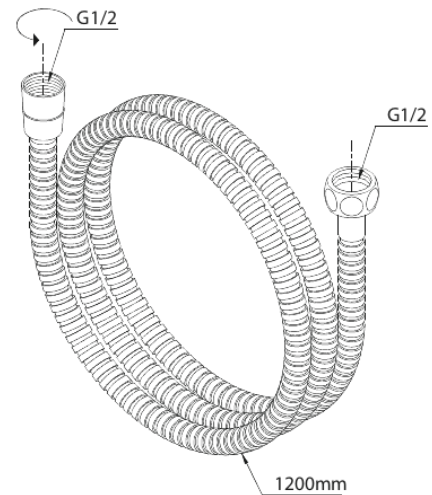

Metalen doucheslang (1200 mm)

Art.nr. 766928700
Uitvoeringen: Mat Koper PVD
Series:

EAN 5708516831587

FM Mattsson Nederland BV
Bosuil 10, 3931 GG Woudenberg

085 - 401 87 80 info@damixa.nl

Bezoek voor meer informatie <https://damixa.nl>