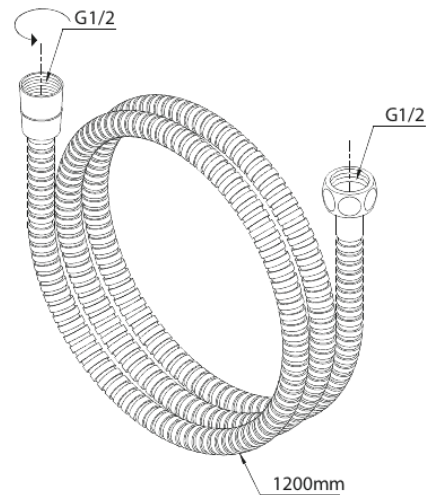

# Metalen doucheslang (1200 mm)

**Art.nr.** 766927900  
**Uitvoeringen:** Mat messing PVD  
**Series:**

**EAN**

5708516831570

FM Mattsson Nederland BV  
Bosuil 10, 3931 GG Woudenberg

085 - 401 87 80 [info@damixa.nl](mailto:info@damixa.nl)