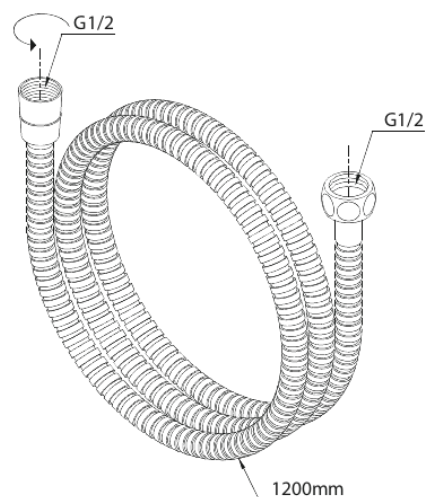

Metalen doucheslang (1200 mm)

Art.nr. 766924600
Uitvoeringen: Staal PVD
Series:

EAN 5708516831556

FM Mattsson Nederland BV
Bosuil 10, 3931 GG Woudenberg

085 - 401 87 80 info@damixa.nl

Bezoek voor meer informatie <https://damixa.nl>