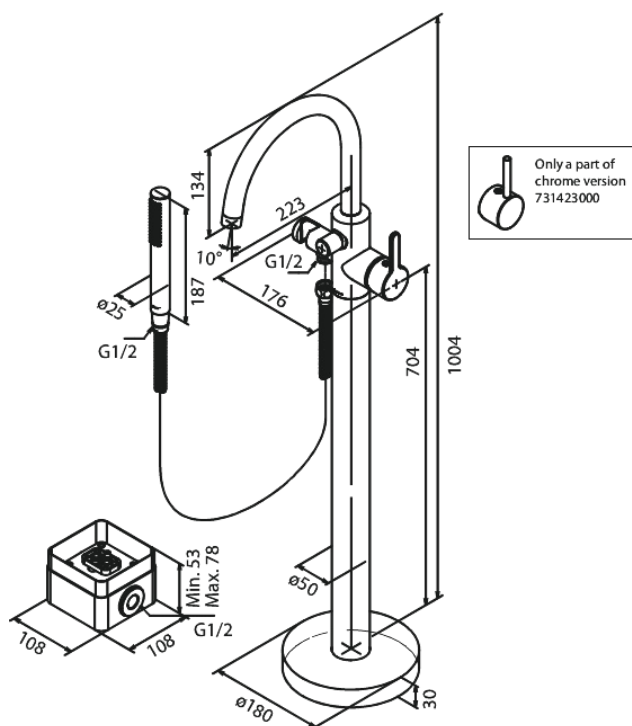

# Silhouet Vrijstaande badmengkraan

**Art.nr.** 731424600  
**Uitvoeringen:** Staal PVD  
**Series:** Silhouet

**EAN** 5708516831518

## Kenmerken:

Keramisch binnenwerk  
Koude start  
Waterverbruik max. 19 l/min  
Eco-Save waterbesparing