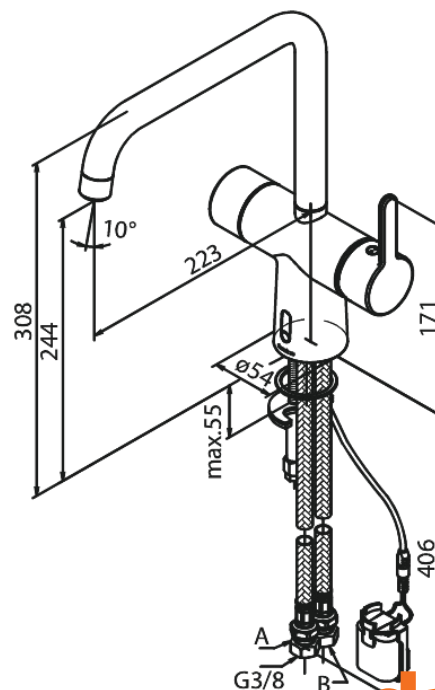

FM Mattsson Nederland BV
Bosuil 10, 3931 GG Woudenberg

085 - 401 87 80 info@damixa.nl

Bezoek voor meer informatie <https://damixa.nl>

damixa