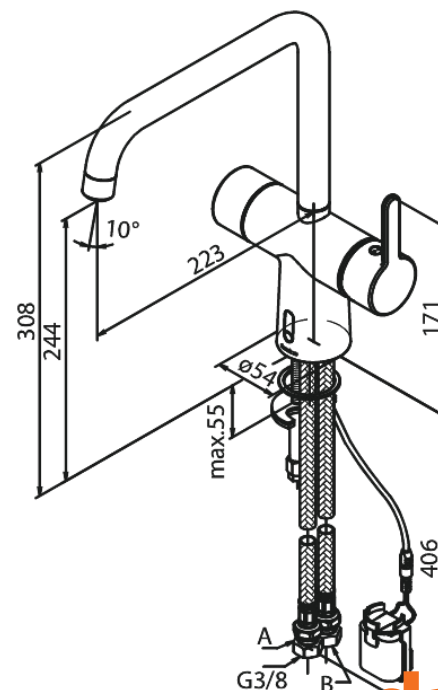

FM Mattsson Nederland BV
Bosuil 10, 3931 GG Woudenberg

085 - 401 87 80 info@damixa.nl

Bezoek voor meer informatie <https://damixa.nl>

damixa