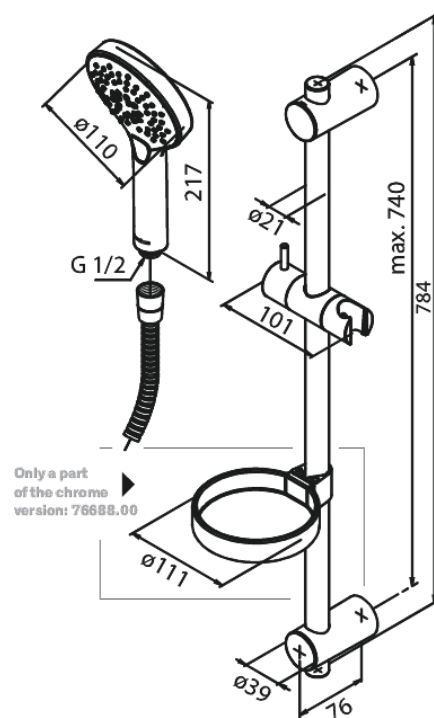

Silhouet Flex

Art.nr. 766886100
Uitvoeringen: Mat zwart
Series: Silhouet

EAN 5708516828105

Kenmerken:

Waterverbruik max.9 l/min
3 sproeistanden
Verstelbare muurbeugels
1500 mm doucheslang

Technische functies