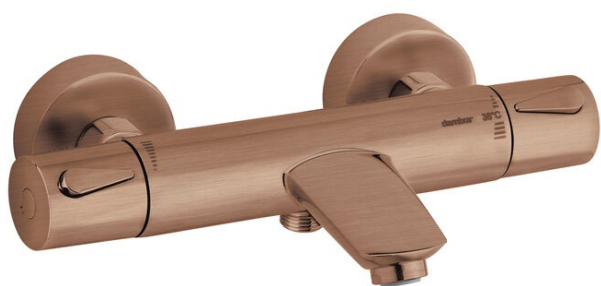

Silhouet

# Thermostatische bad/douchemengkraan

**Artikel nr.:** 745008700  
**Uitvoeringen:** Mat Koper PVD  
**Series:** Silhouet

**EAN-nummer:** 5708516827955

## Kenmerken:

Keramisch binnenwerk  
Standaard 150 mm hart-op-hart afstand  
S-koppelingen + 3/4" rozetten  
1/2" onderaansluiting voor doucheslang