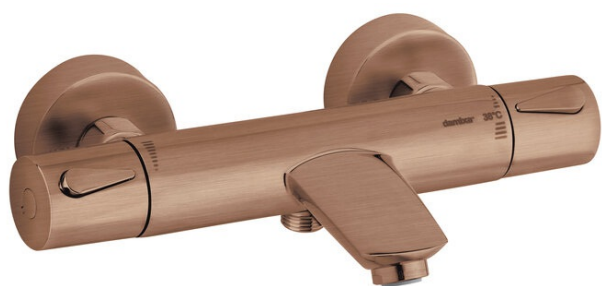

Silhouet

# Thermostatische bad/douchemengkraan

**Art.nr.** 745008700  
**Uitvoeringen:** Mat Koper PVD  
**Series:** Silhouet

**EAN** 5708516827955

## Kenmerken:

Keramisch binnenwerk  
Standaard 150 mm hart-op-hart afstand  
S-koppelingen + 3/4" rozetten  
1/2" onderaansluiting voor doucheslang