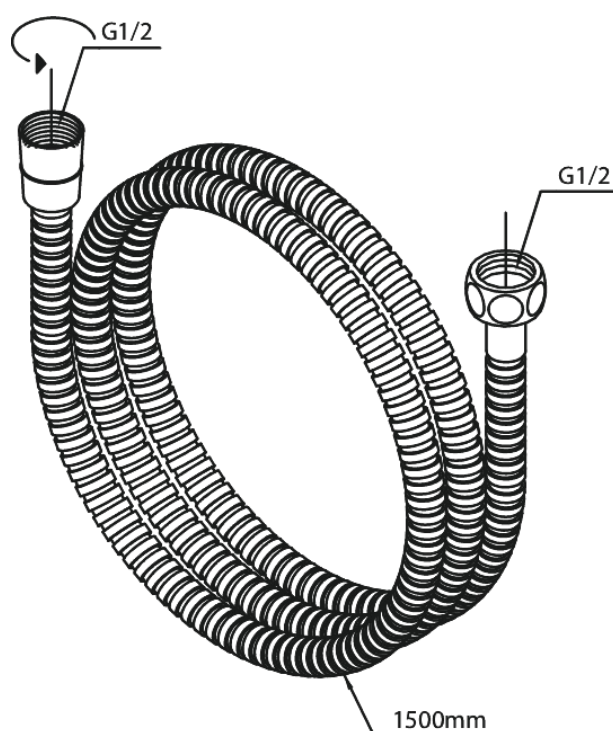

Metalen doucheslang

Art.nr. 766528700
Uitvoeringen: Mat Koper PVD
Series:

EAN

5708516827993

FM Mattsson Nederland BV
Bosuil 10, 3931 GG Woudenberg

085 - 401 87 80 info@damixa.nl

Bezoek voor meer informatie <https://damixa.nl>