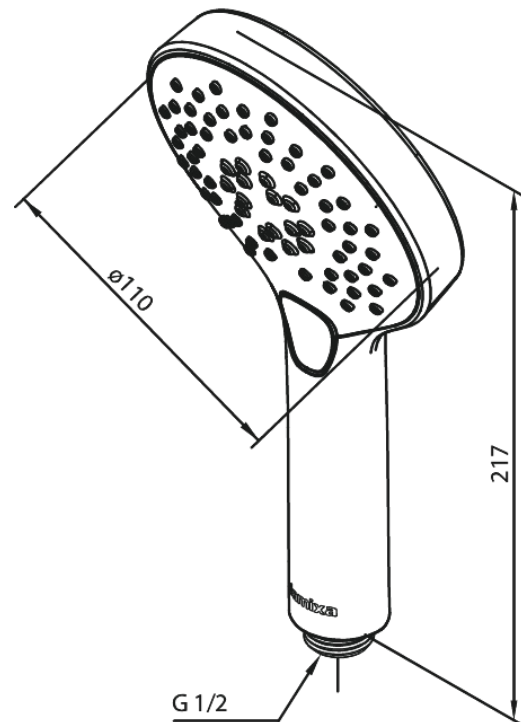

Silhouet

Handdouche

Art.nr. 766867900
Uitvoeringen: Mat messing PVD
Series: Silhouet

EAN 5708516828020

Kenmerken:

Waterverbruik max.9 l/min
3 sproeistanden

Technische functies

FM Mattsson Nederland BV
Bosuil 10, 3931 GG Woudenberg