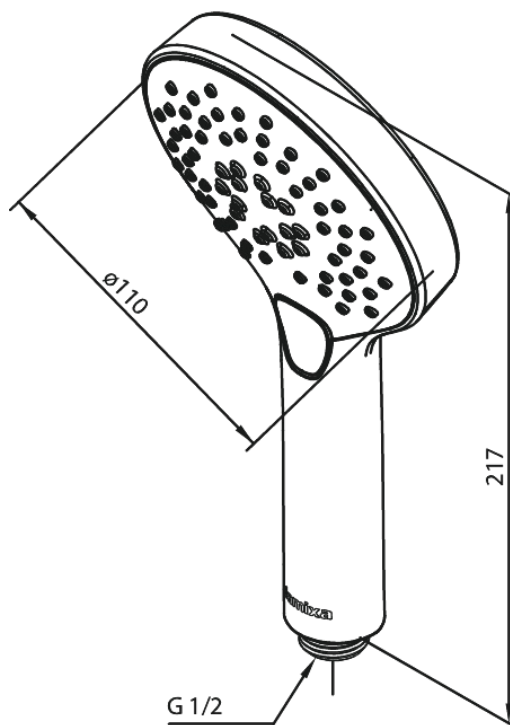

Silhouet

Handdouche

Artikel nr.: 766867900
Uitvoeringen: Mat messing PVD
Series: Silhouet

EAN-nummer: 5708516828020

Kenmerken:

Waterverbruik max.9 l/min
3 sproeistanden

Technische functies

FM Mattsson Nederland BV
Bosuil 10, 3931 GG Woudenberg